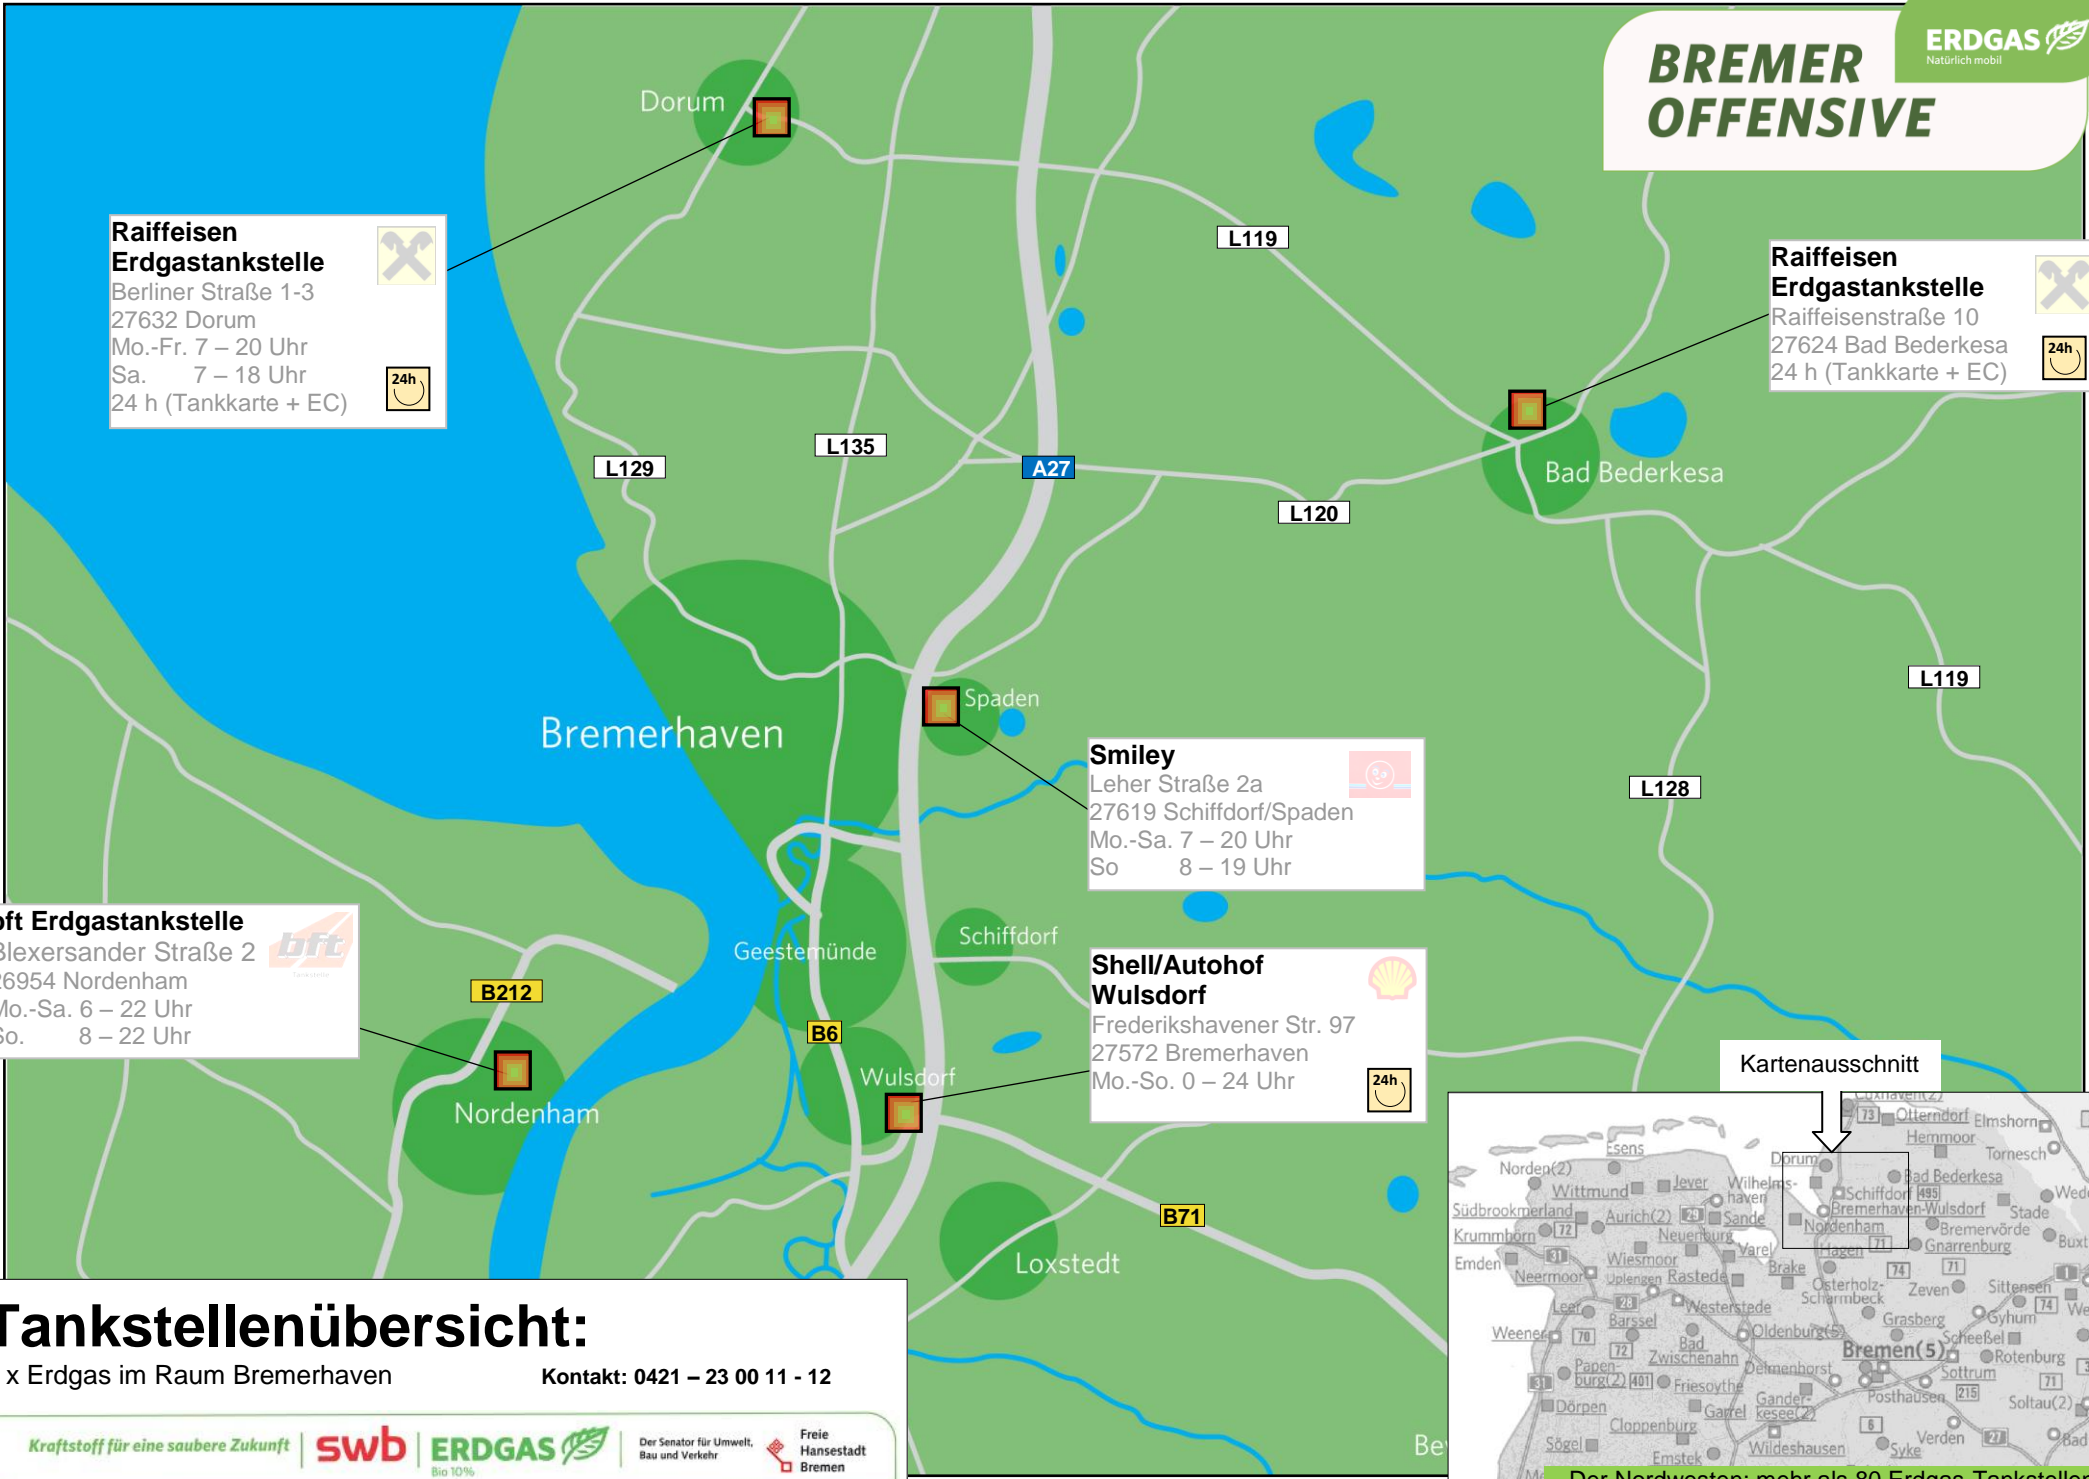

BREMER OFFENSIVE

Raiffeisen Erdgasstation
Berliner Straße 1-3
27632 Dorum
Mo.-Fr. 7 – 20 Uhr
Sa. 7 – 18 Uhr
24 h (Tankkarte + EC)

Raiffeisen Erdgasstation
Raiffeisenstraße 10
27624 Bad Bederkesa
24 h (Tankkarte + EC)

Smiley
Leher Straße 2a
27619 Schiffdorf/Spaden
Mo.-Sa. 7 – 20 Uhr
So. 8 – 19 Uhr

Shell/Autohof Wulsdorf
Frederikshavener Str. 97
27572 Bremerhaven
Mo.-So. 0 – 24 Uhr

bft Erdgasstation
Blexersander Straße 2
26954 Nordenham
Mo.-Sa. 6 – 22 Uhr
So. 8 – 22 Uhr

Tankstellenübersicht:
5 x Erdgas im Raum Bremerhaven
Kontakt: 0421 – 23 00 11 - 12