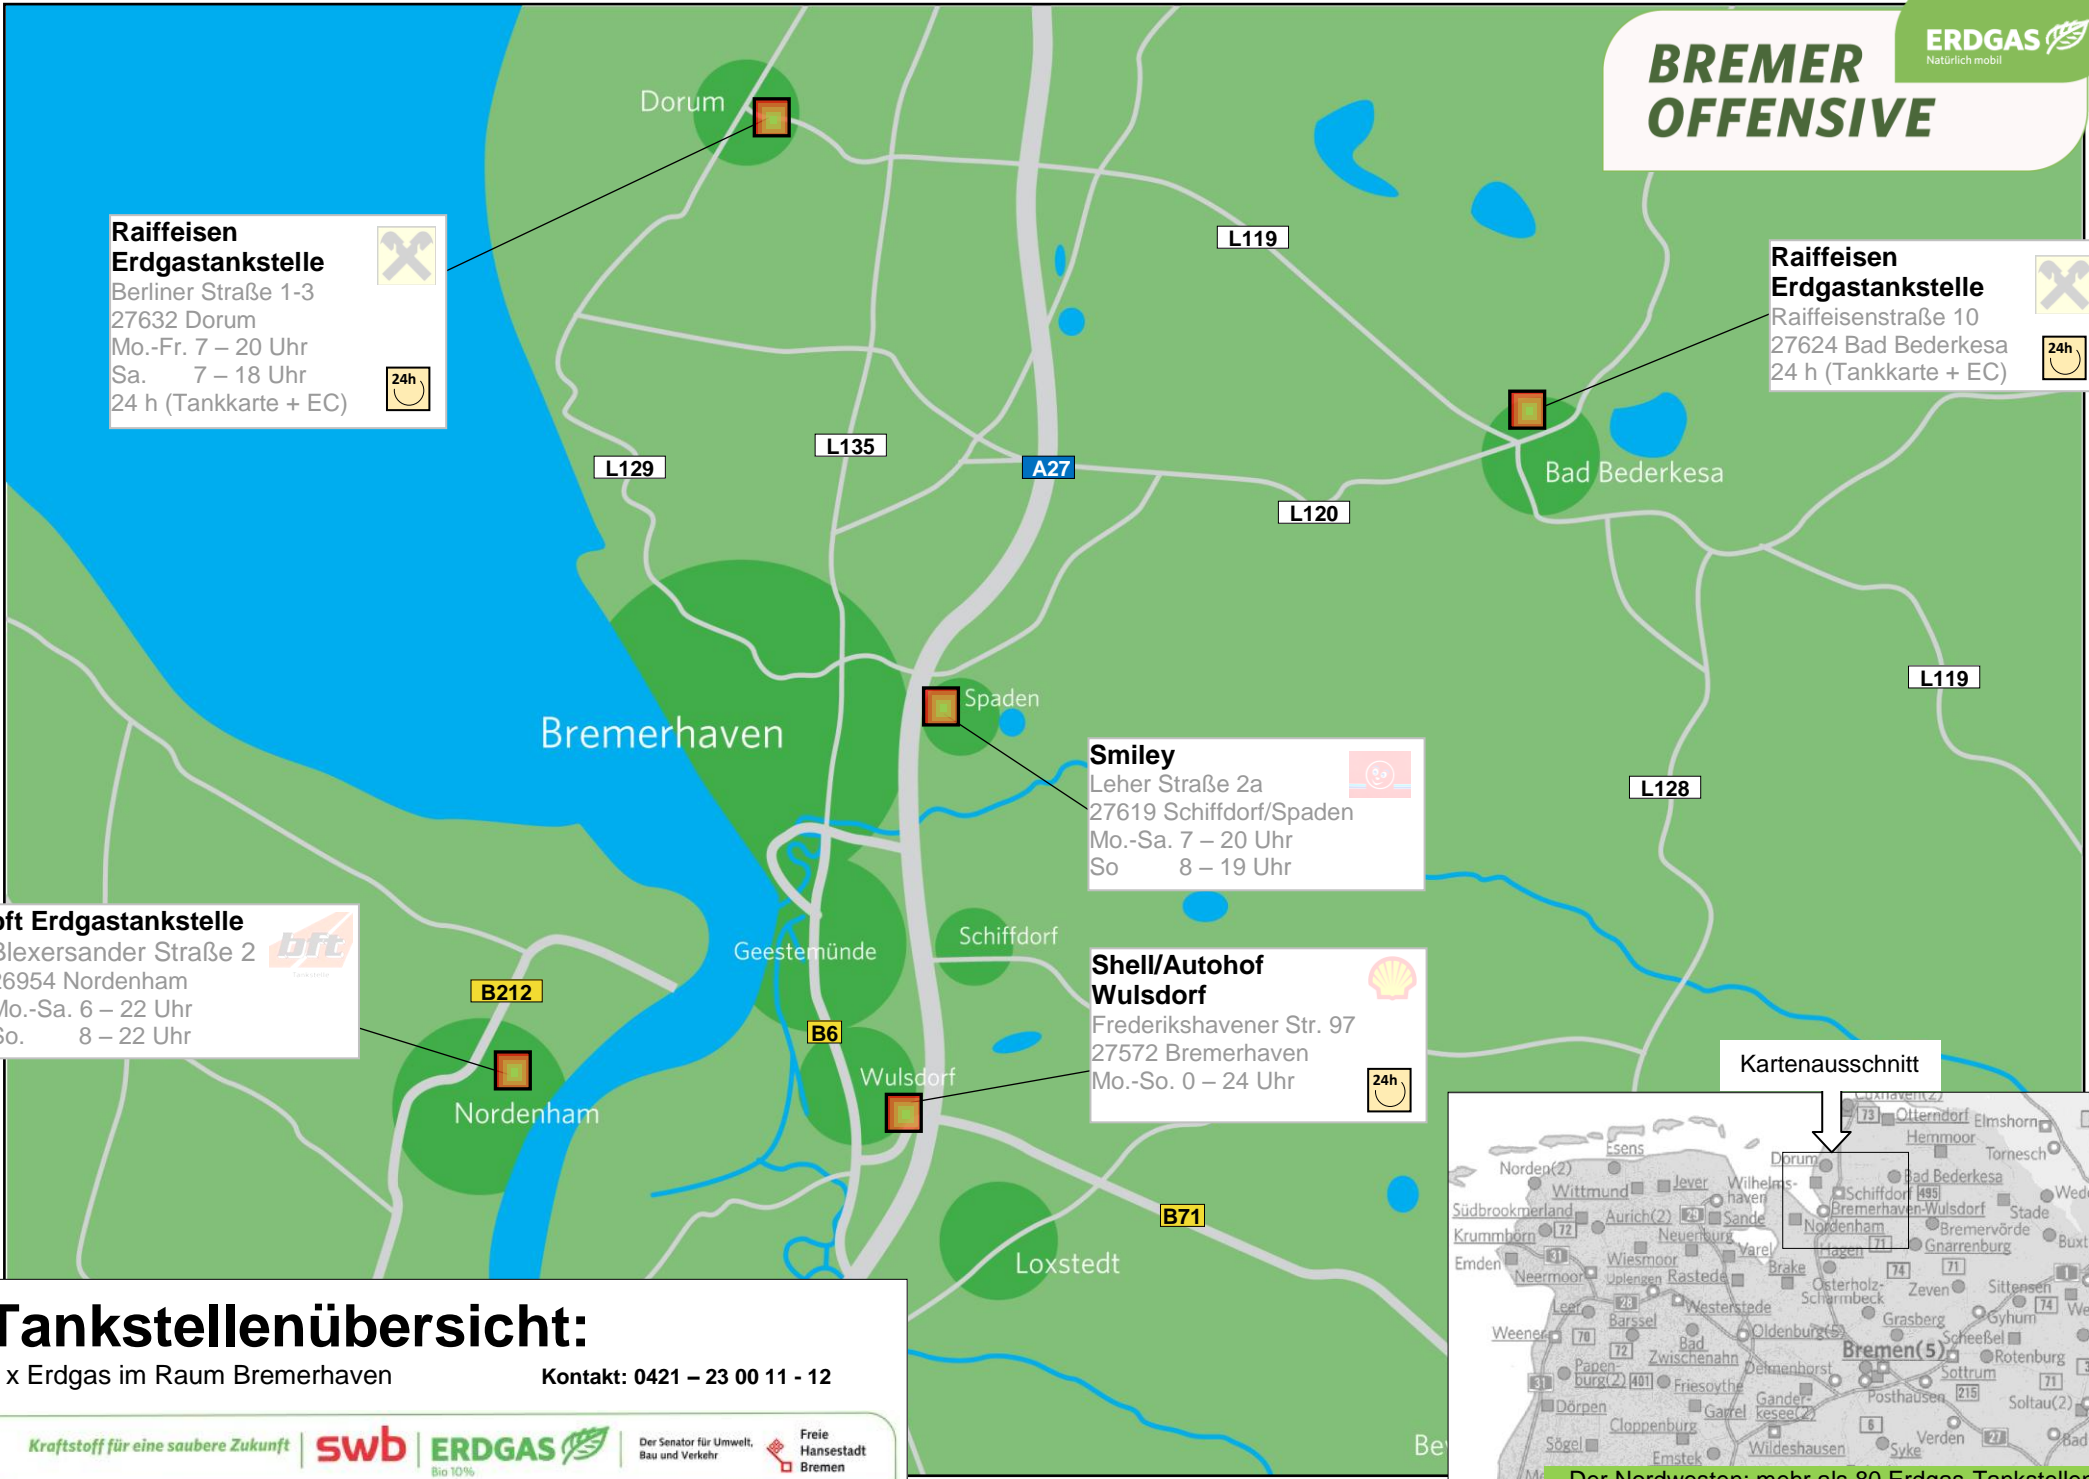

BREMER OFFENSIVE

Raiffeisen Erdgasstation
Berliner Straße 1-3
27632 Dorum
Mo.-Fr. 7 – 20 Uhr
Sa. 7 – 18 Uhr
24 h (Tankkarte + EC)

Raiffeisen Erdgasstation
Raiffeisenstraße 10
27624 Bad Bederkesa
24 h (Tankkarte + EC)

Smiley
Leher Straße 2a
27619 Schiffdorf/Spaden
Mo.-Sa. 7 – 20 Uhr
So 8 – 19 Uhr

Shell/Autohof Wulsdorf
Frederikshavener Str. 97
27572 Bremerhaven
Mo.-So. 0 – 24 Uhr

bft Erdgasstation
Blexersander Straße 2
26954 Nordenham
Mo.-Sa. 6 – 22 Uhr
So. 8 – 22 Uhr

Tankstellenübersicht:
5 x Erdgas im Raum Bremerhaven
Kontakt: 0421 – 23 00 11 - 12